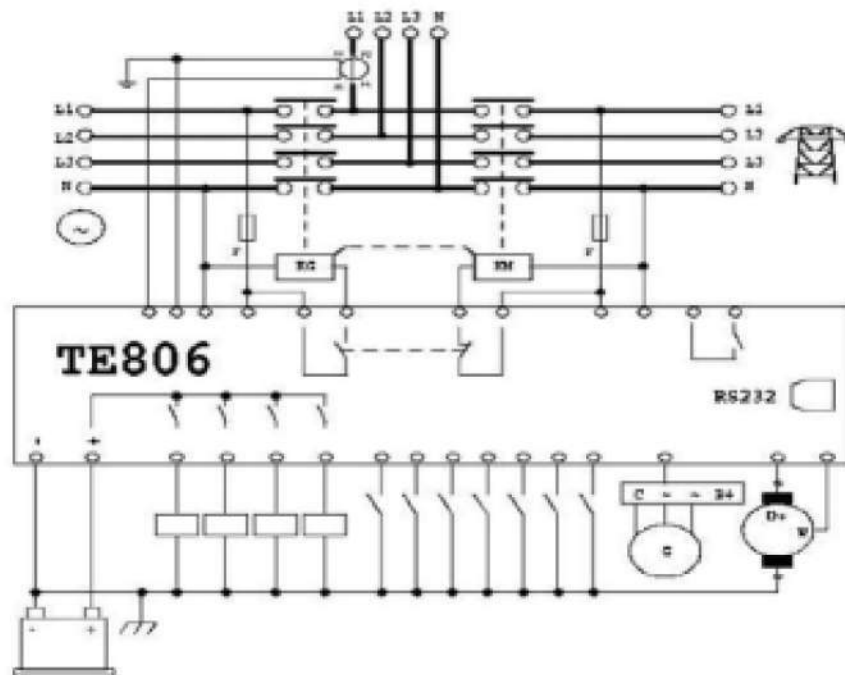

DISPLAY: Informatii generale

- Alarma activa

DISPLAY: Masuratori

- VAC
- Amper
- Kva
- Hz
- Vdc
- Ore lucru

DISPLAY: Incarcare masuratori

- Amper

Butoane

- Start
- Stop
- Mod manual
- Mod automat
- Comenzi panou
- Comenzi generator
- Reset
- Test
- Selectie masuratori

ALARME

- Temperatura
- Presiune ulei
- Nivel combustibil
- Voltaj baterie
- Defectiune alternator baterie
- Defectiune mecanica
- Viteza de functionare
- Frecventa
- Defectiune start
- Urgenta stop
- Voltaj
- Intrerupere la distanta
- Supraincarcare
- Auxiliar

INSTALATIE ELECTRICA

Tel: +40 21-369 1340
Fax: +40 21-369 1341
Mobil: +40 749 996 666
+40 744 671 621

E-mail:
contact@tecnoelettra.ro
office@mecanexim.ro
office@betamarine.ro
Web:
www.tecnoelettra.ro
www.mecanexim.ro
www.betamarine.ro