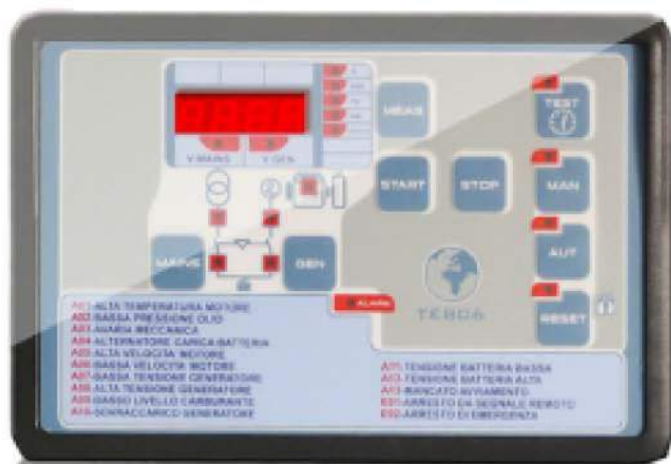

# TE806

### CARACTERISTICI

- Dimensiuni 192x126x55
- Led display 4 cifre
- Usor de folosit
- Fiabilitate maxima
- Garantie 2 ani
- Teste zilnice/saptamanale
- Calendar
- Programare RS232
- 7 Intrari digital
- 7 iesiri releu
- Masuratori: Vac, Amper, kVA, Hz
- Start/Stop la distanta
- EJP

### INFORMATII TEHNICE

- Protectie IP65
- Temperatura lucru: -20 +60 grade C
- Alimentare: 9-17 Vdc
- Frecventa: 45-65 Hz
- Display: 4 cifre, 7 segmente LED
- Dimensiuni: 202x136x55mm
- Intrerupere: 192x125
- Greutate: 350 g