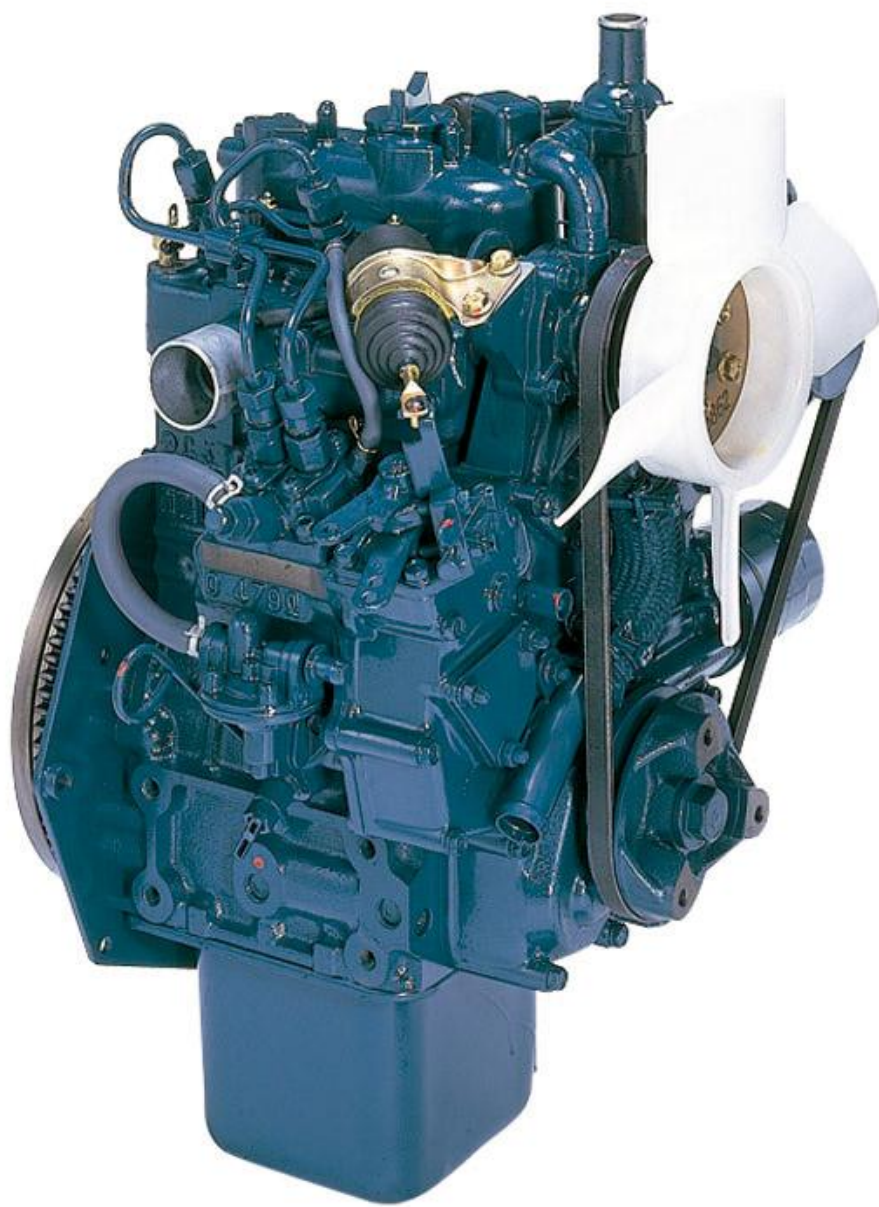

## **Grup electrogen Diesel KUBOTA 23 KVA**

---

Motor Kubota: Diesel, 3 cilindri

Generator sincron trifazic 25 kva

Rezervor motorina 50 litri

Cadru metalic de baza: 1500x900x1000 mm

Greutate: 150 kg

Pornire electrica manuala la cheie/buton

Inclus tablou electric manual complet

Grup necapotat

TECNO ELETTRA